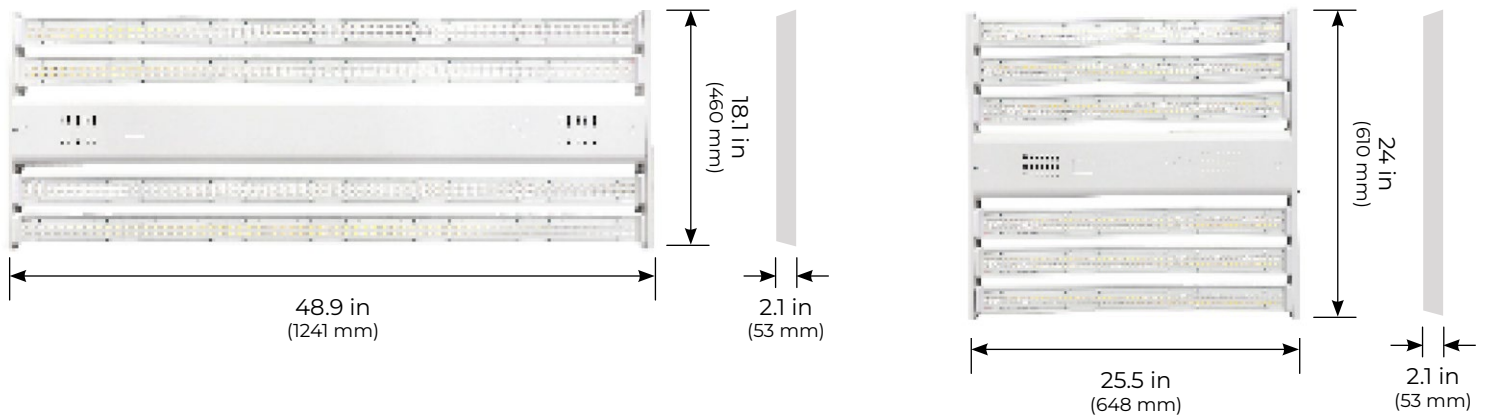

Catalog Part Number	Description	Lumen Package	Delivered Lumens	Wattage (Nominal)	Efficacy	CCT	CRI	Voltage	Dim
LGB4-401/D10/U/40/AI	4', 4000K, 0-10 Dim, 401W High Bay, 45° Aisle Optic	60150	60952	401	152	4000K	80+	120-277V	0-10V
LGB4-401/D10/U/50/AI	4', 5000K, 0-10 Dim, 401W High Bay, 45° Aisle Optic	60150	62957	401	157	5000K	80+	120-277V	0-10V
LGB4-401/D10/U/40/MD	4', 4000K, 0-10 Dim, 401W High Bay, 90° Medium Optic	60150	61353	401	153	4000K	80+	120-277V	0-10V
LGB4-401/D10/U/50/MD	4', 5000K, 0-10 Dim, 401W High Bay, 90° Medium Optic	60150	63358	401	158	5000K	80+	120-277V	0-10V
LGB4-321/D10/U/40/AI	4', 4000K, 0-10 Dim, 321W High Bay, 45° Aisle Optic	48150	48150	321	150	4000K	80+	120-277V	0-10V
LGB4-321/D10/U/50/AI	4', 5000K, 0-10 Dim, 321W High Bay, 45° Aisle Optic	48150	49755	321	155	5000K	80+	120-277V	0-10V
LGB4-321/D10/U/40/MD	4', 4000K, 0-10 Dim, 321W High Bay, 90° Medium Optic	48150	48792	321	152	4000K	80+	120-277V	0-10V
LGB4-321/D10/U/50/MD	4', 5000K, 0-10 Dim, 321W High Bay, 90° Medium Optic	48150	50397	321	157	5000K	80+	120-277V	0-10V
LGB2-241/D10/U/40/AI	2', 4000K, 0-10 Dim, 241W High Bay, 45° Aisle Optic	36150	35427	241	147	4000K	80+	120-277V	0-10V
LGB2-241/D10/U/50/AI	2', 5000K, 0-10 Dim, 241W High Bay, 45° Aisle Optic	36150	36632	241	152	5000K	80+	120-277V	0-10V
LGB2-241/D10/U/40/MD	2', 4000K, 0-10 Dim, 241W High Bay, 90° Medium Optic	36150	35909	241	149	4000K	80+	120-277V	0-10V
LGB2-241/D10/U/50/MD	2', 5000K, 0-10 Dim, 241W High Bay, 90° Medium Optic	36150	37114	241	154	5000K	80+	120-277V	0-10V

OPTIONS (See ordering guide for order number logic)

OPTICS
AI Aisle Lighter (45°)
MD Medium Optic (90°)

SENSOR
MS Internal Motion Sensor

CORDS
C10 10' Cord
CP10 10' cord with 277V plug

DIMENSIONS / DETAILS