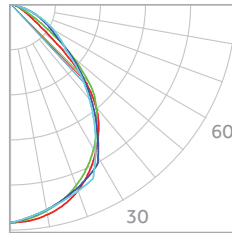

Catalog Part Number	Description	Lumen Package	Delivered Lumens	Wattage (Nominal)	Efficacy	CCT	CRI	Voltage	Dim
LGB4-401/D10/U/40/AI	4', 4000K, 0-10 Dim, 401W High Bay, 45° Aisle Optic	60150	60952	401	152	4000K	80+	120-277V	0-10V
LGB4-401/D10/U/50/AI	4', 5000K, 0-10 Dim, 401W High Bay, 45° Aisle Optic	60150	62957	401	157	5000K	80+	120-277V	0-10V
LGB4-401/D10/U/40/MD	4', 4000K, 0-10 Dim, 401W High Bay, 90° Medium Optic	60150	61353	401	153	4000K	80+	120-277V	0-10V
LGB4-401/D10/U/50/MD	4', 5000K, 0-10 Dim, 401W High Bay, 90° Medium Optic	60150	63358	401	158	5000K	80+	120-277V	0-10V
LGB4-321/D10/U/40/AI	4', 4000K, 0-10 Dim, 321W High Bay, 45° Aisle Optic	48150	48150	321	150	4000K	80+	120-277V	0-10V
LGB4-321/D10/U/50/AI	4', 5000K, 0-10 Dim, 321W High Bay, 45° Aisle Optic	48150	49755	321	155	5000K	80+	120-277V	0-10V
LGB4-321/D10/U/40/MD	4', 4000K, 0-10 Dim, 321W High Bay, 90° Medium Optic	48150	48792	321	152	4000K	80+	120-277V	0-10V
LGB4-321/D10/U/50/MD	4', 5000K, 0-10 Dim, 321W High Bay, 90° Medium Optic	48150	50397	321	157	5000K	80+	120-277V	0-10V
LGB2-241/D10/U/40/AI	2', 4000K, 0-10 Dim, 241W High Bay, 45° Aisle Optic	36150	35427	241	147	4000K	80+	120-277V	0-10V
LGB2-241/D10/U/50/AI	2', 5000K, 0-10 Dim, 241W High Bay, 45° Aisle Optic	36150	36632	241	152	5000K	80+	120-277V	0-10V
LGB2-241/D10/U/40/MD	2', 4000K, 0-10 Dim, 241W High Bay, 90° Medium Optic	36150	35909	241	149	4000K	80+	120-277V	0-10V
LGB2-241/D10/U/50/MD	2', 5000K, 0-10 Dim, 241W High Bay, 90° Medium Optic	36150	37114	241	154	5000K	80+	120-277V	0-10V

PERFORMANCE

Lumen Maintenance

L90 (hours)	>40,000
L70 (hours)	> 100,000

Load Information

Power Factor	.90
THD	< 20%
Frequency	50/60 Hz

PHOTOMETRY

AISLE OPTIC

UNIT: cd

- C0/ 180, 46.0 deg
- C30/210, 38.7 deg
- C60/240, 41.3 deg
- C90/270, 50.7 deg

AV. BEAM ANGLE (50%): 44.2 DEG

FLOOD OPTIC

UNIT: cd

- C0/ 180, 46.0 deg
- C30/210, 38.7 deg
- C60/240, 41.3 deg
- C90/270, 50.7 deg

AV. BEAM ANGLE (50%): 42.8 DEG